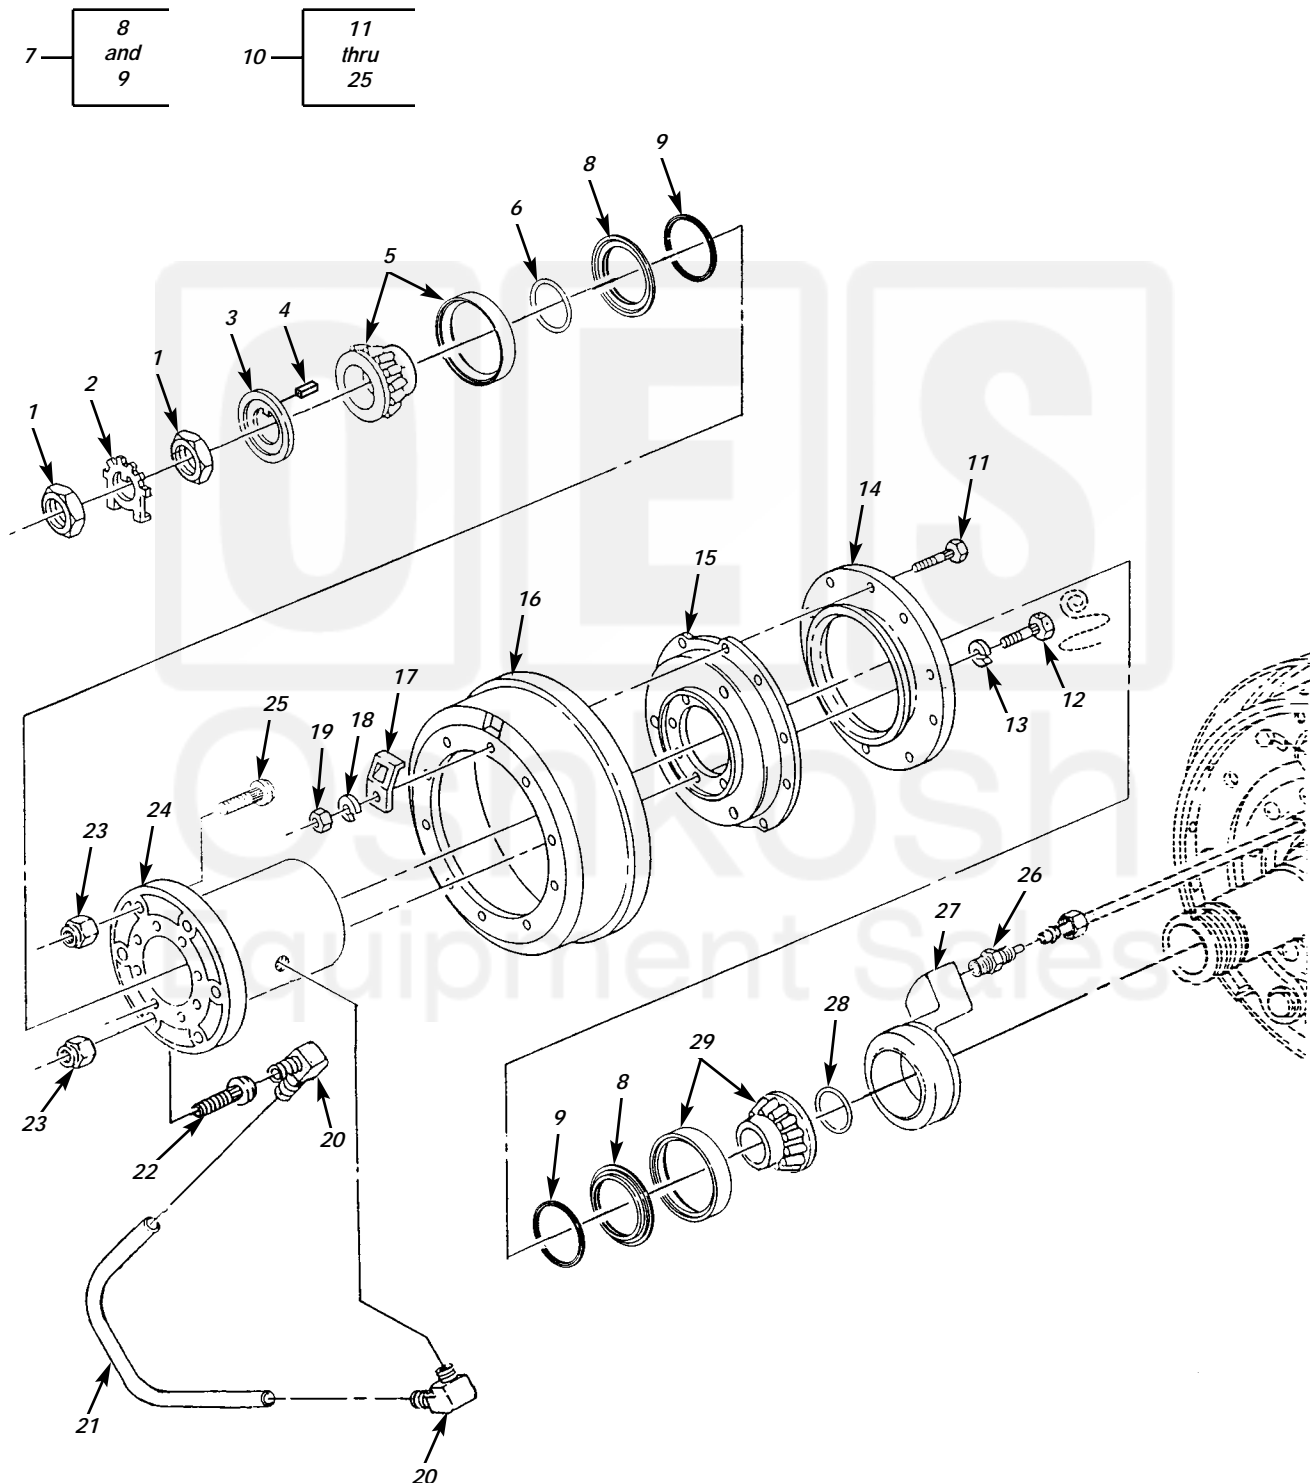

M35A3C, W/O WINCH (NSN 2320-01-383-2050); W/WINCH (NSN 2320-01-383-2049);

M36A3, W/O WINCH (NSN 2320-01-383-2048); W/WINCH (NSN 2320-01-383-2046).

Figure 118. Rear Wheel Hub.

(1) ITEM NO	(2) SMR CODE	(3) NSN	(4) CAGEC	(5) PART NUMBER	(6) DESCRIPTION AND USABLE ON CODES(UC)	(7) QTY
TM9-2320-386-24P 0119 00						
GROUP 1311 WHEEL ASSEMBLY						
FIG. 118 REAR WHEEL HUB						
1	PAZZ	5310007521633	19207	7521633	NUT,PLAIN,OCTAGON.....	8
2	PAZZ	5310007521650	78500	1229G969	WASHER,KEY.....	4
3	PAZZ	5330007061238	78500	A 1205Q667	SEAL,PLAIN.....	4
4	PAZZ	5330007121244	78500	5X495	GASKET.....	4
5	PAZZ	3110013991251	19207	12448545	BEARING,ROLLER,TAPE OUTER.....	4
6	PAZZ	5331011283956	81349	M83461/1-143	O-RING.....	4
7	PAOO	5330014068716	34623	RCSK16048	PACKING WITH RETAIN.....	8
8	XAOZZ		34623	RCSK16048-1	.RETAINER,PACKING.....	1
9	PAZZ	5330014491978	19207	12448547	.PACKING,PREFORMED.....	1
10	PAOO	2530013994233	19207	12448528-1	HUB,WHEEL,VEHICULAR L.H.....	2
10	PAOO	2530013982018	19207	12448528-2	HUB,WHEEL,VEHICULAR R.H.....	2
11	PAZZ	5306001775278	19207	10896689	.BOLT,RIBBED SHOULDE.....	10
12	PAZZ	5306009305248	19207	10896726-1	.BOLT,MACHINE.....	8
13	PAZZ	5310000034094	01276	210104-8S	.WASHER,LOCK.....	8
14	PAZZ	2530001345109	19207	10896706	.DEFLECTOR,DIRT AND.....	1
15	PAZZ	2530004061466	19207	8357992	.ADAPTER,BRAKE DRUM.....	1
16	PAZZ	2530002882986	19207	10896696	.BRAKE DRUM.....	1
17	PAZZ	5340001345121	19207	10896733	.COVER,ACCESS.....	1
18	PAZZ	5310000034094	01276	210104-8S	.WASHER,LOCK.....	10
19	PAZZ	5310007320559	96906	MS51968-8	.NUT,PLAIN,HEXAGON.....	10
20	PAZZ	4730014125201	19207	12448583-5	.ELBOW,PIPE TO BOSS.....	2
21	MOZZ		34623	RCSK-15109	.TUBE,BENT,METALLIC MAKE FROM TUBE, NONMETALLIC,P/N CPR104420-3,NSN 4720-01-003-6706,LENGTH TO SUIT.....	1
22	PAZZ	5307014417415	19207	12448496-1	.STUD,SELF-LOCKING HOLLOW,L.H.....	1
22	PAZZ	5307014417416	19207	12448496-2	.STUD,SELF-LOCKING HOLLOW,R.H.....	1
23	PAZZ	5310008802004	96906	MS51983-3	.NUT,PLAIN,SINGLE BA L.H.....	6
23	PAZZ	5310008802005	96906	MS51983-4	.NUT,PLAIN,SINGLE BA R.H.....	6
24	PAZZ	2530014072936	34623	RCSK-14751-1	.HUB,WHEEL,VEHICULAR REAR.....	2
25	PAZZ	5306011045885	19207	10896719-1	.BOLT,RIBBED SHOULDE L.H.....	5
25	PAZZ	5306001700141	19207	10896719-2	.BOLT,RIBBED SHOULDE R.H.....	5
26	PAZZ	4730010828799	81343	10-6 100102BA	ADAPTER,STRAIGHT,PI.....	4
27	PAZZ	4730014413743	19207	12449015-1	RING,ADAPTER BRAZED.....	4
28	PAZZ	5331013913000	81349	M83461/1-151	O-RING.....	4
29	PAZZ	3110013991253	60038	A-50085	BEARING,ROLLER,TAPE INNER,REAR.....	4